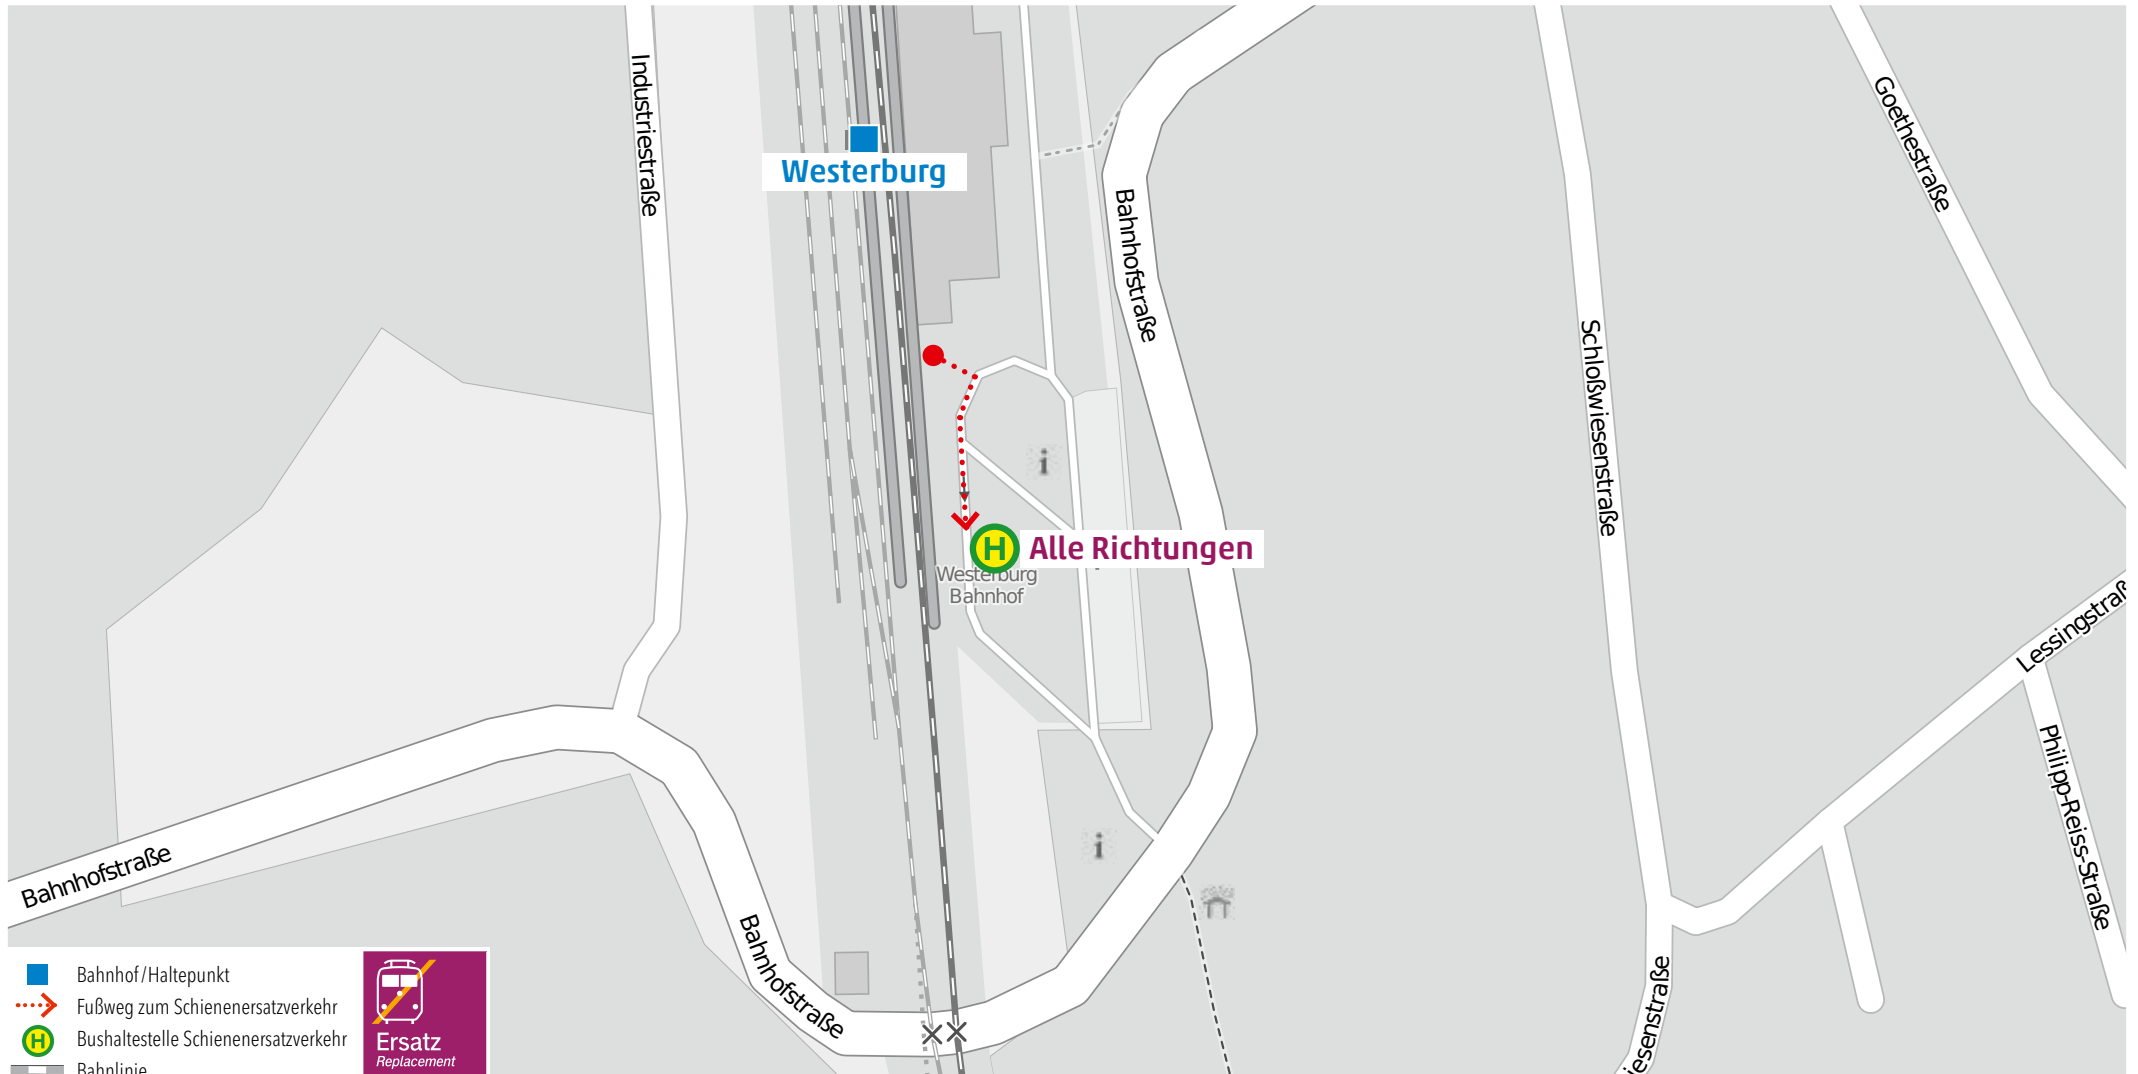

Wegeleitung zum Schienenersatzverkehr „Bushaltestelle Westerburg Bahnhof“

Kundenservice:

HLB Hessenbahn GmbH, Am Bahnhof 4-12, 57072 Siegen
E-Mail: siegen@hnb-online.de, Telefon: 0800 3 973 973 (kostenfrei), www.dreilaenderbahn.de
Kartenmaterial: © OpenStreetMap/Mitwirkende. Änderungen und Druckfehler vorbehalten.