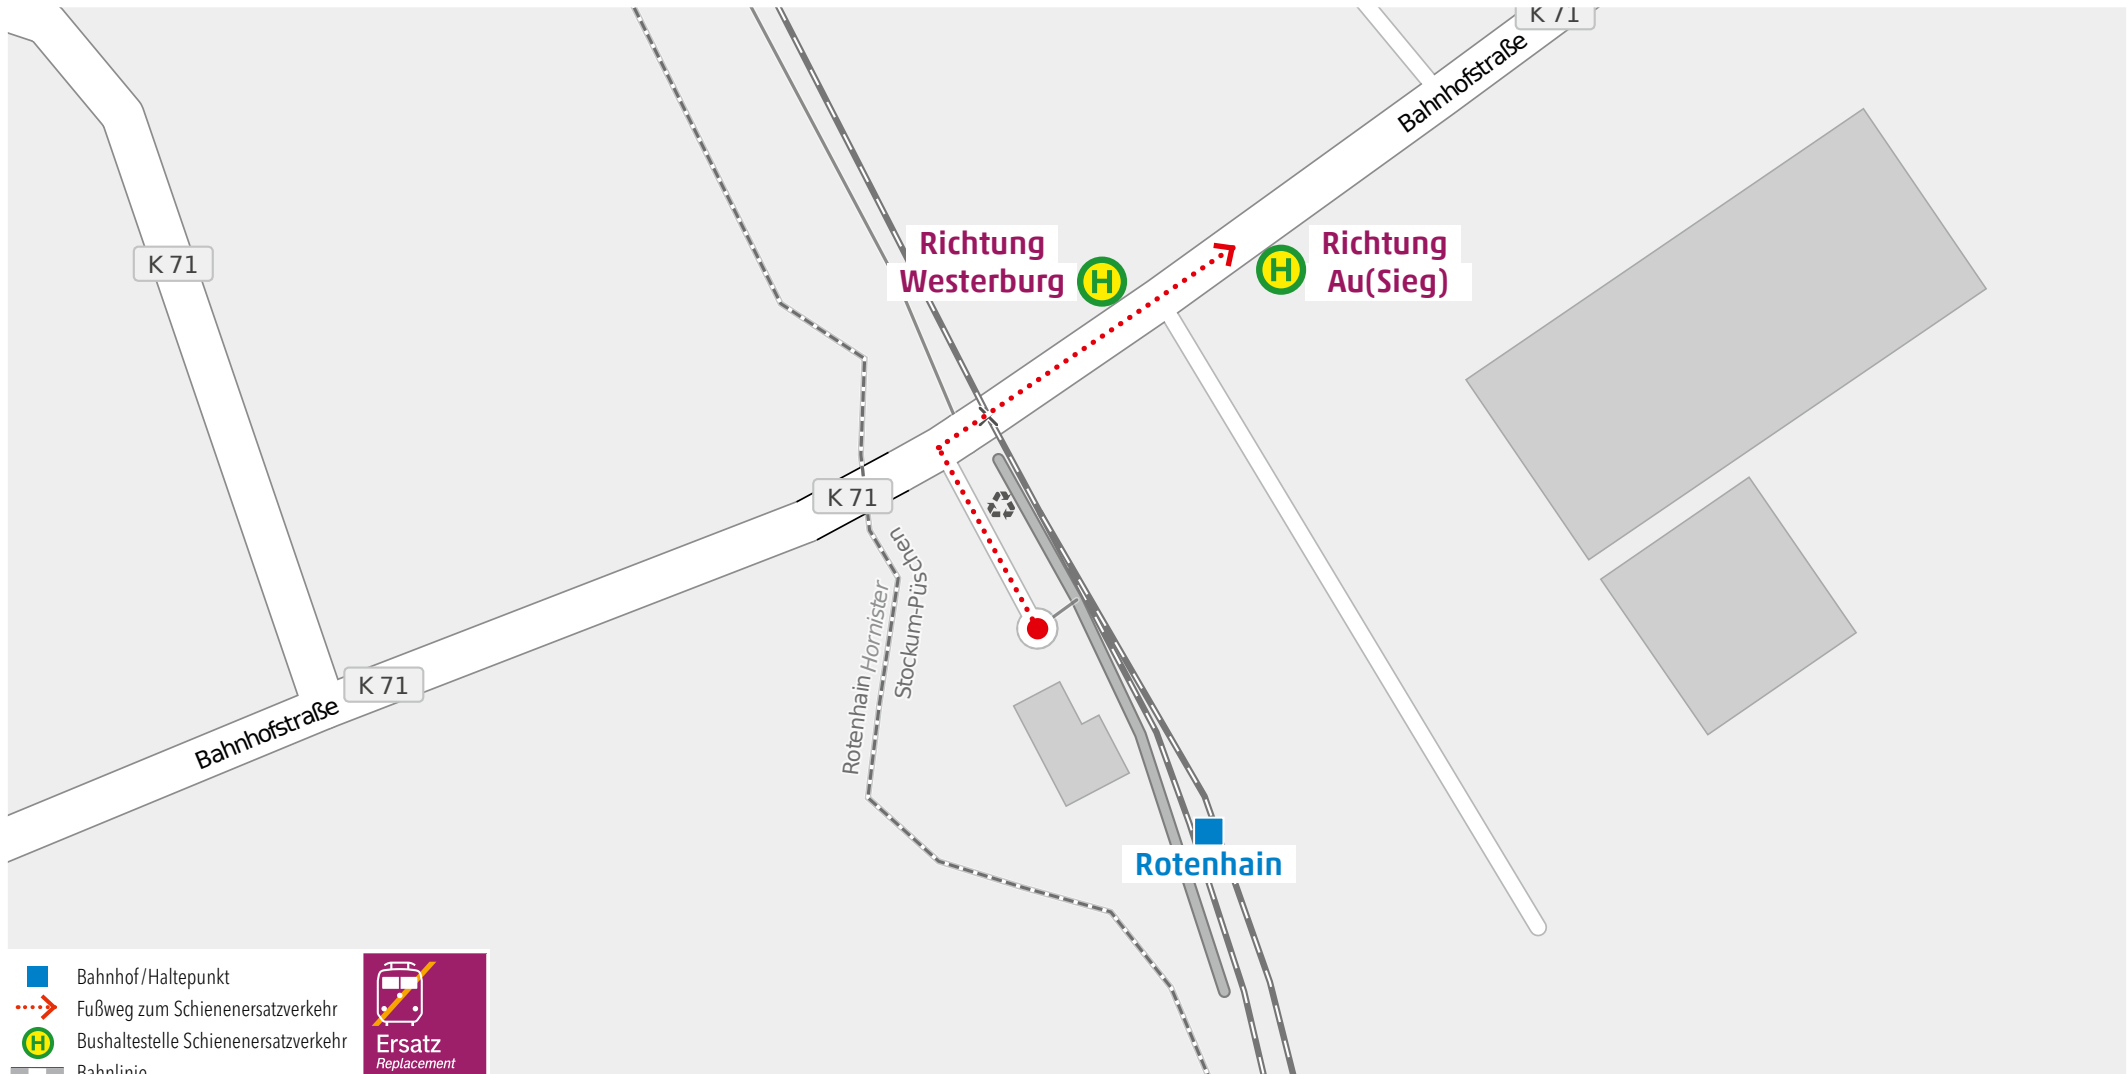

Wegeleitung zum Schienenersatzverkehr

Kundenservice:

HLB Hessenbahn GmbH, Am Bahnhof 4-12, 57072 Siegen
E-Mail: siegen@hlb-online.de, Telefon: 0800 3 973 973 (kostenfrei), www.dreilaenderbahn.de
Kartenmaterial: © OpenStreetMap/Mitwirkende. Änderungen und Druckfehler vorbehalten.