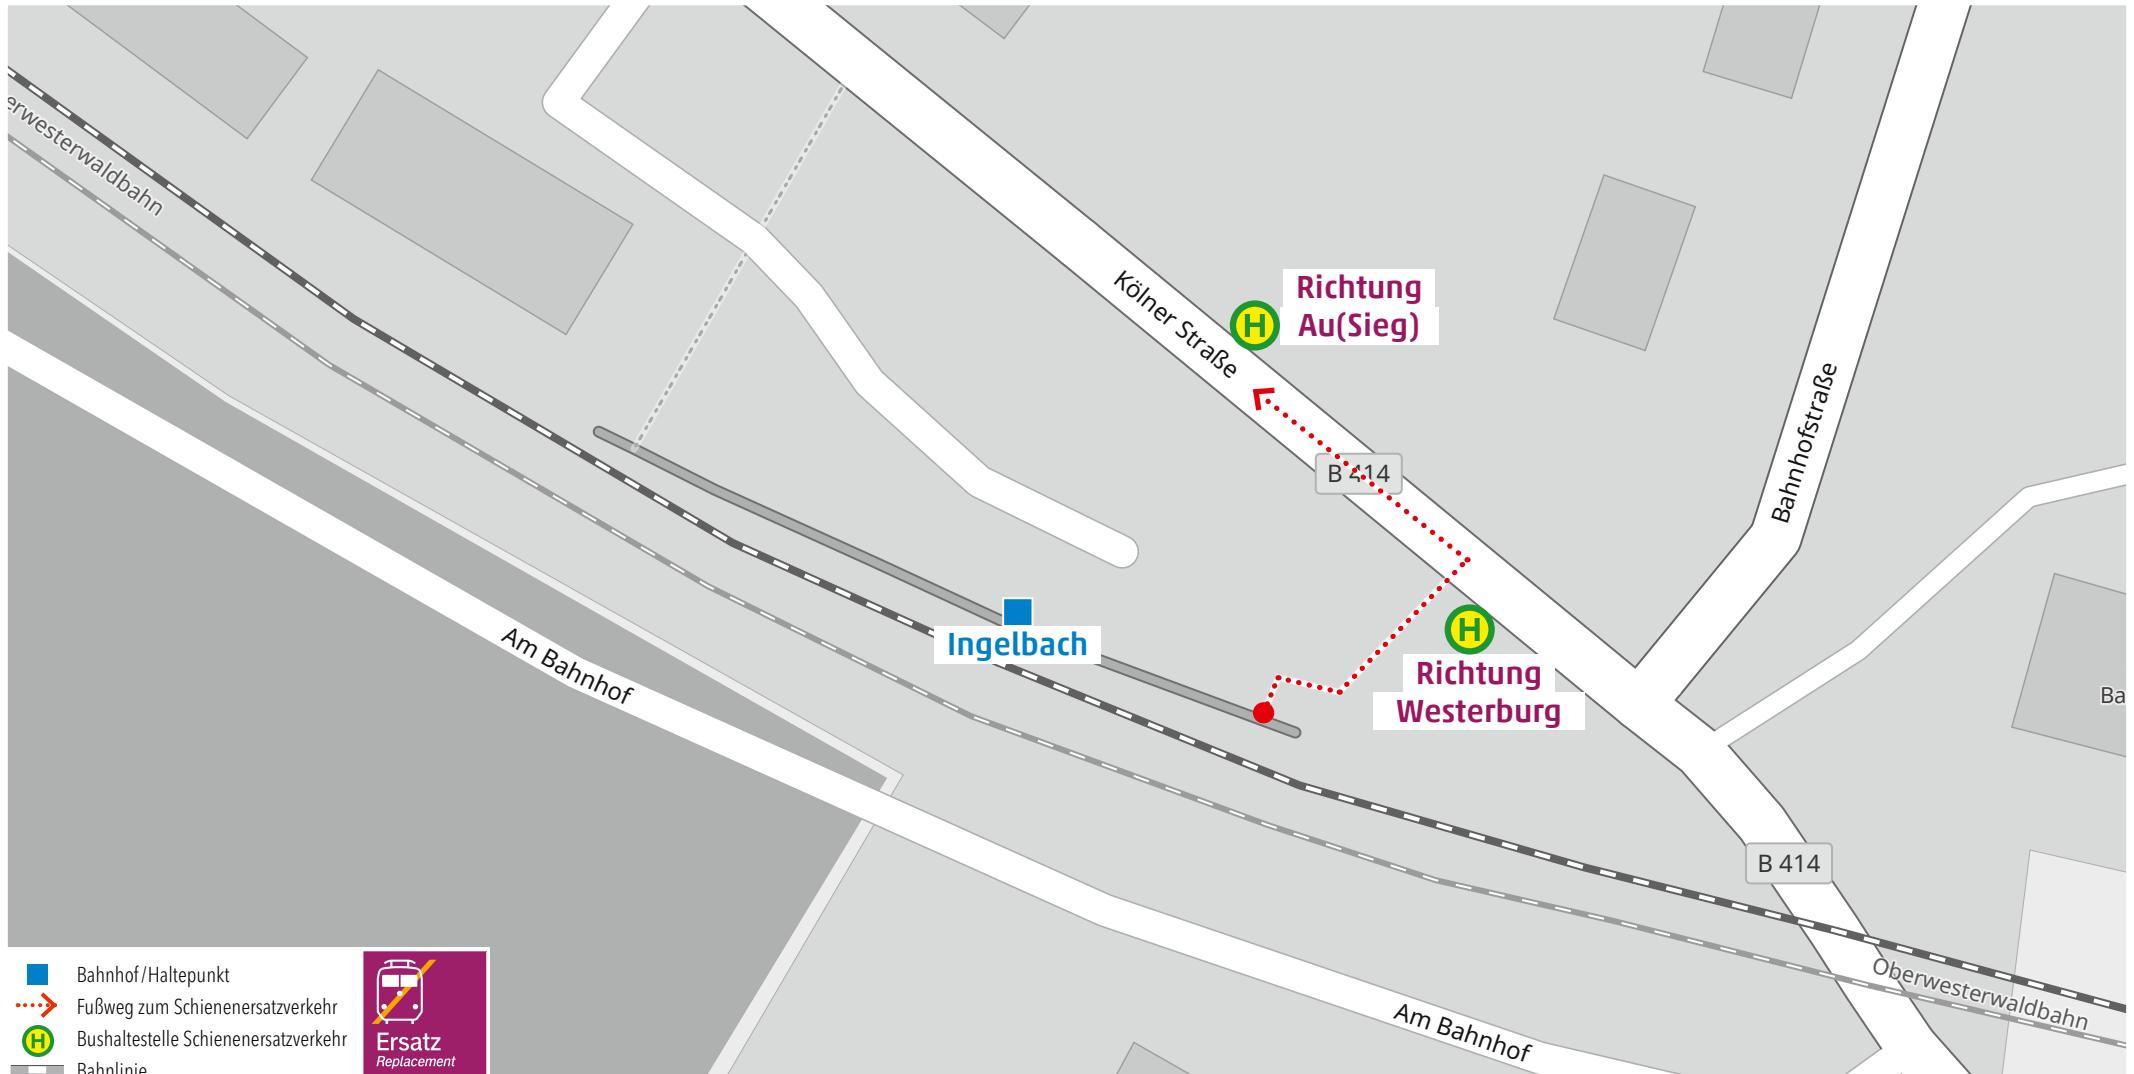

Wegeleitung zum Schienenersatzverkehr Bushaltestelle „Altenkirchen Bahnhof“

Kundenservice:

HLB Hessenbahn GmbH, Am Bahnhof 4-12, 57072 Siegen
E-Mail: siegen@hnb-online.de, Telefon: 0800 3 973 973 (kostenfrei), www.dreilaenderbahn.de
Kartenmaterial: © OpenStreetMap/Mitwirkende. Änderungen und Druckfehler vorbehalten.

Wegeleitung zum Schienenersatzverkehr

Kundenservice:
HLB Hessenbahn GmbH, Am Bahnhof 4-12, 57072 Siegen
E-Mail: siegen@hlb-online.de, Telefon: 0800 3 973 973 (kostenfrei), www.dreilaenderbahn.de
Kartenmaterial: © OpenStreetMap/Mitwirkende. Änderungen und Druckfehler vorbehalten.