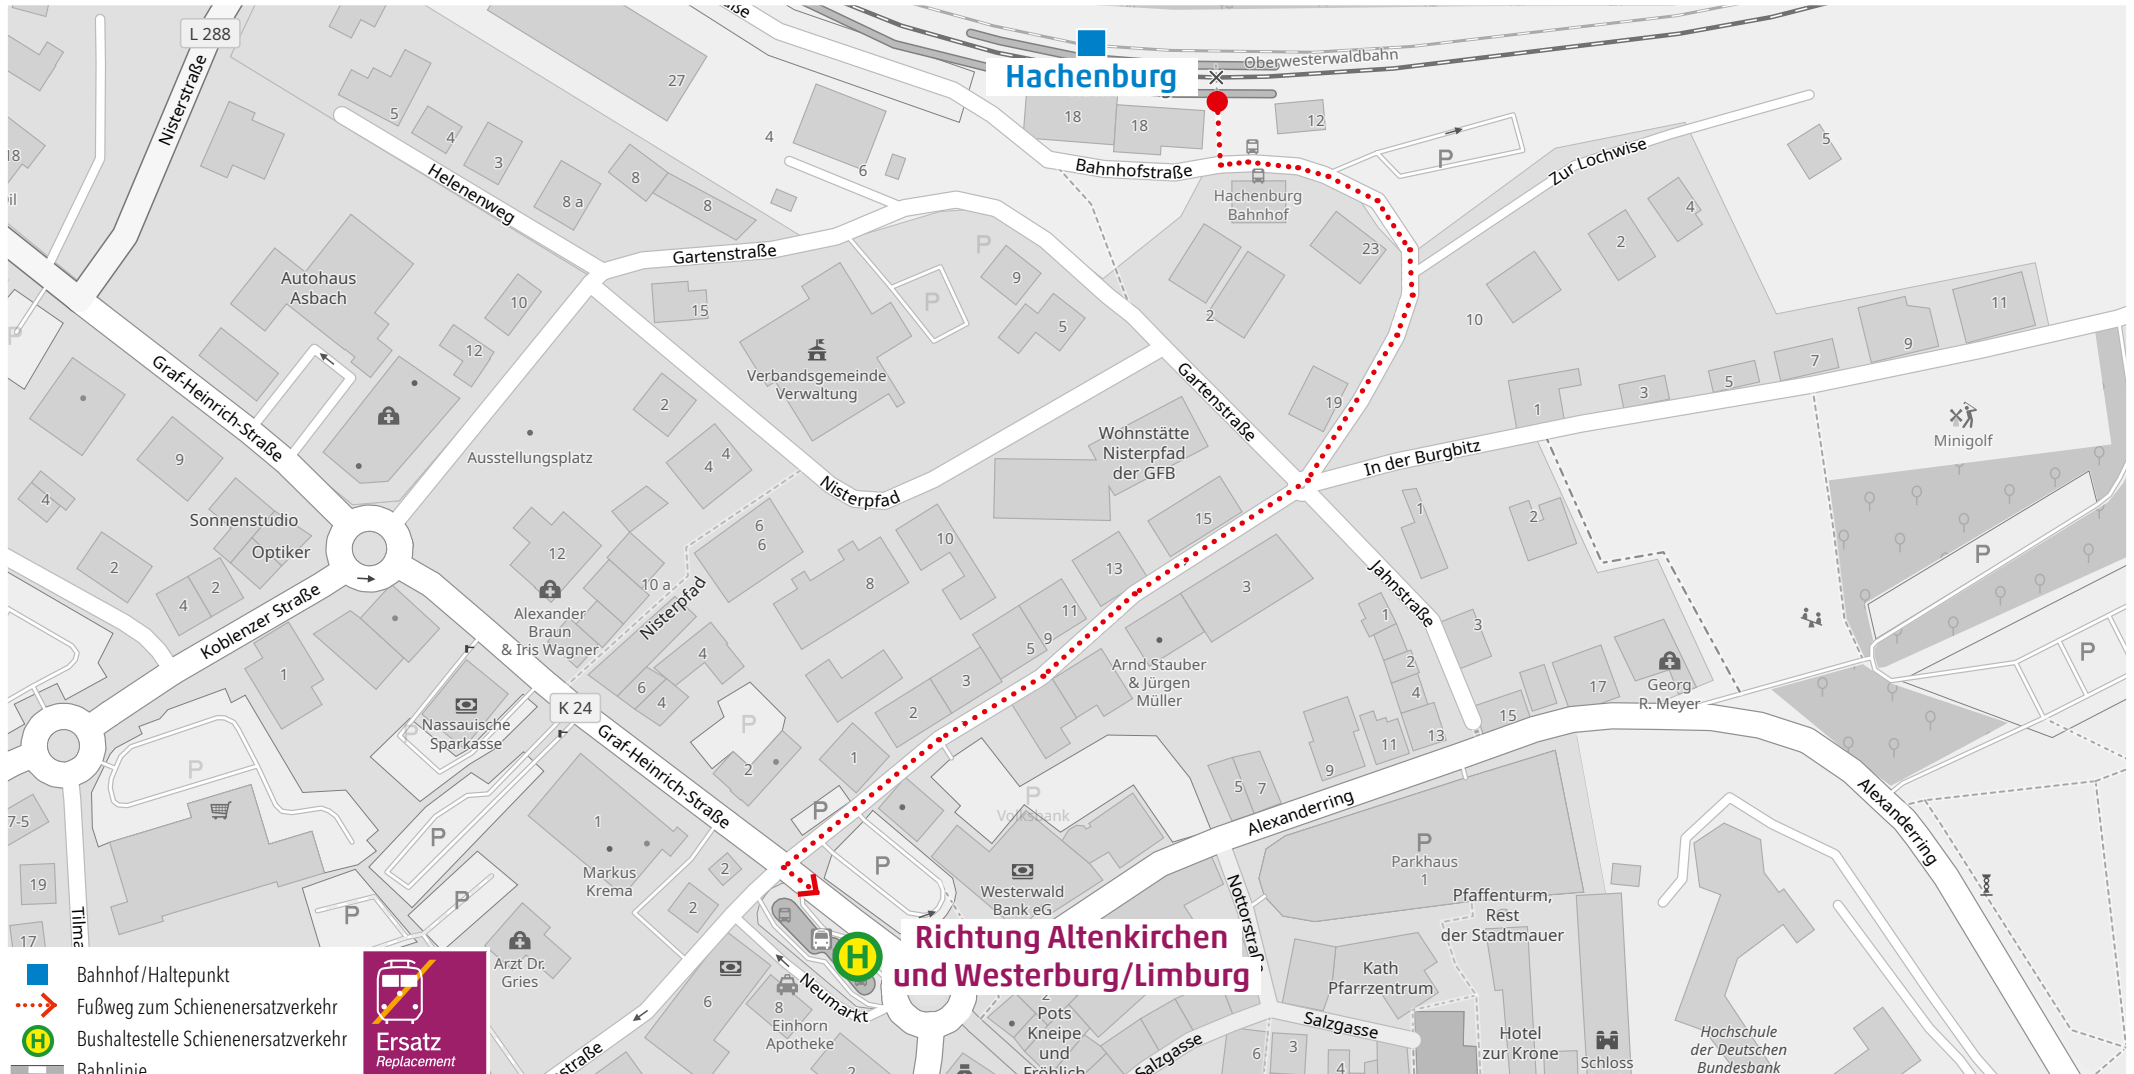

Wegeleitung zum Schienenersatzverkehr Haltestelle „Busbahnhof Neumarkt“

Kundenservice:
HLB Hessenbahn GmbH, Am Bahnhof 4-12, 57072 Siegen
E-Mail: siegen@hlb-online.de, Telefon: 0800 3 973 973 (kostenfrei), www.dreilaenderbahn.de
Kartenmaterial: © OpenStreetMap/Mitwirkende. Änderungen und Druckfehler vorbehalten.