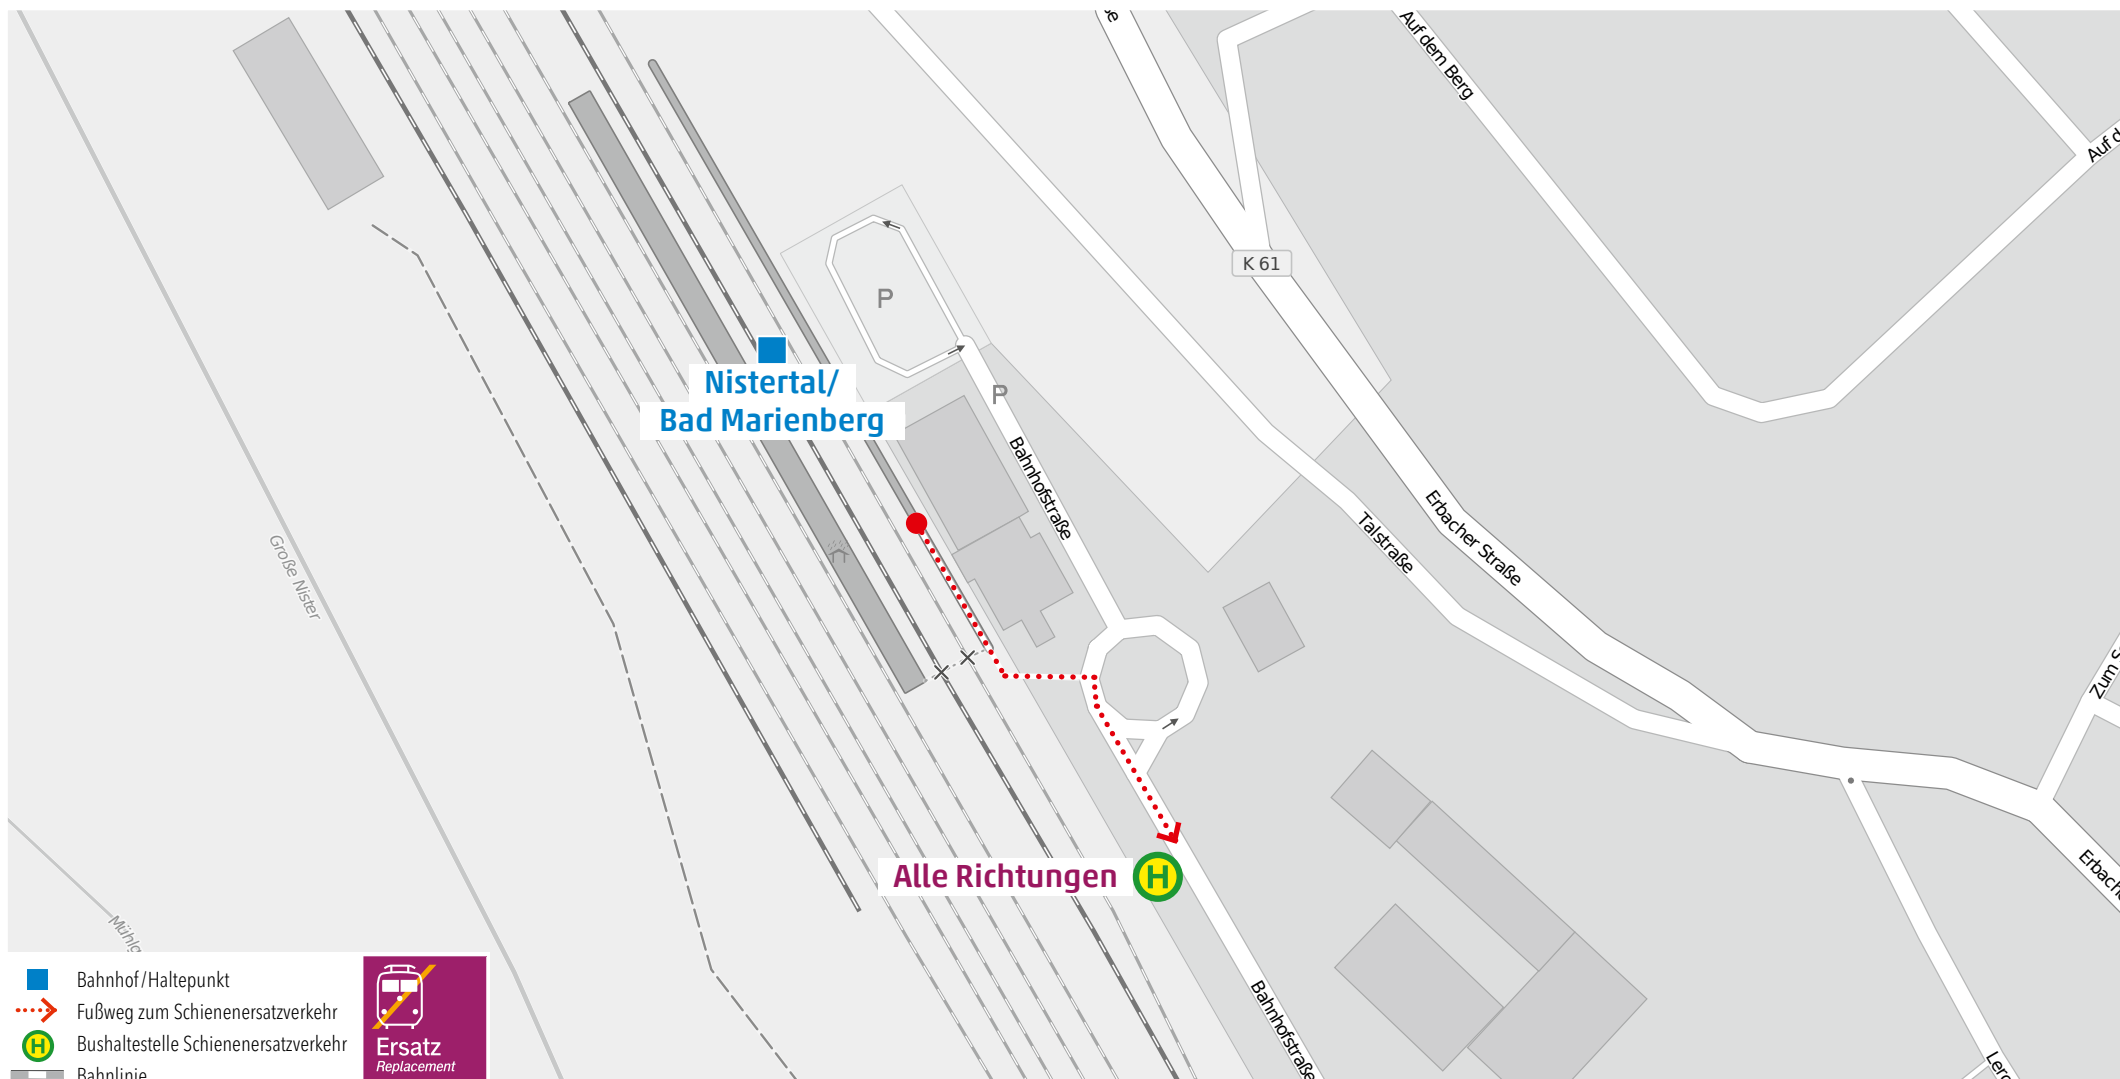

Wegeleitung zum Schienenersatzverkehr Bushaltestelle „Bahnhofstraße“

Kundenservice:

HLB Hessenbahn GmbH, Am Bahnhof 4-12, 57072 Siegen
E-Mail: siegen@hlb-online.de, Telefon: 0800 3 973 973 (kostenfrei), www.dreilaenderbahn.de
Kartenmaterial: © OpenStreetMap/Mitwirkende. Änderungen und Druckfehler vorbehalten.