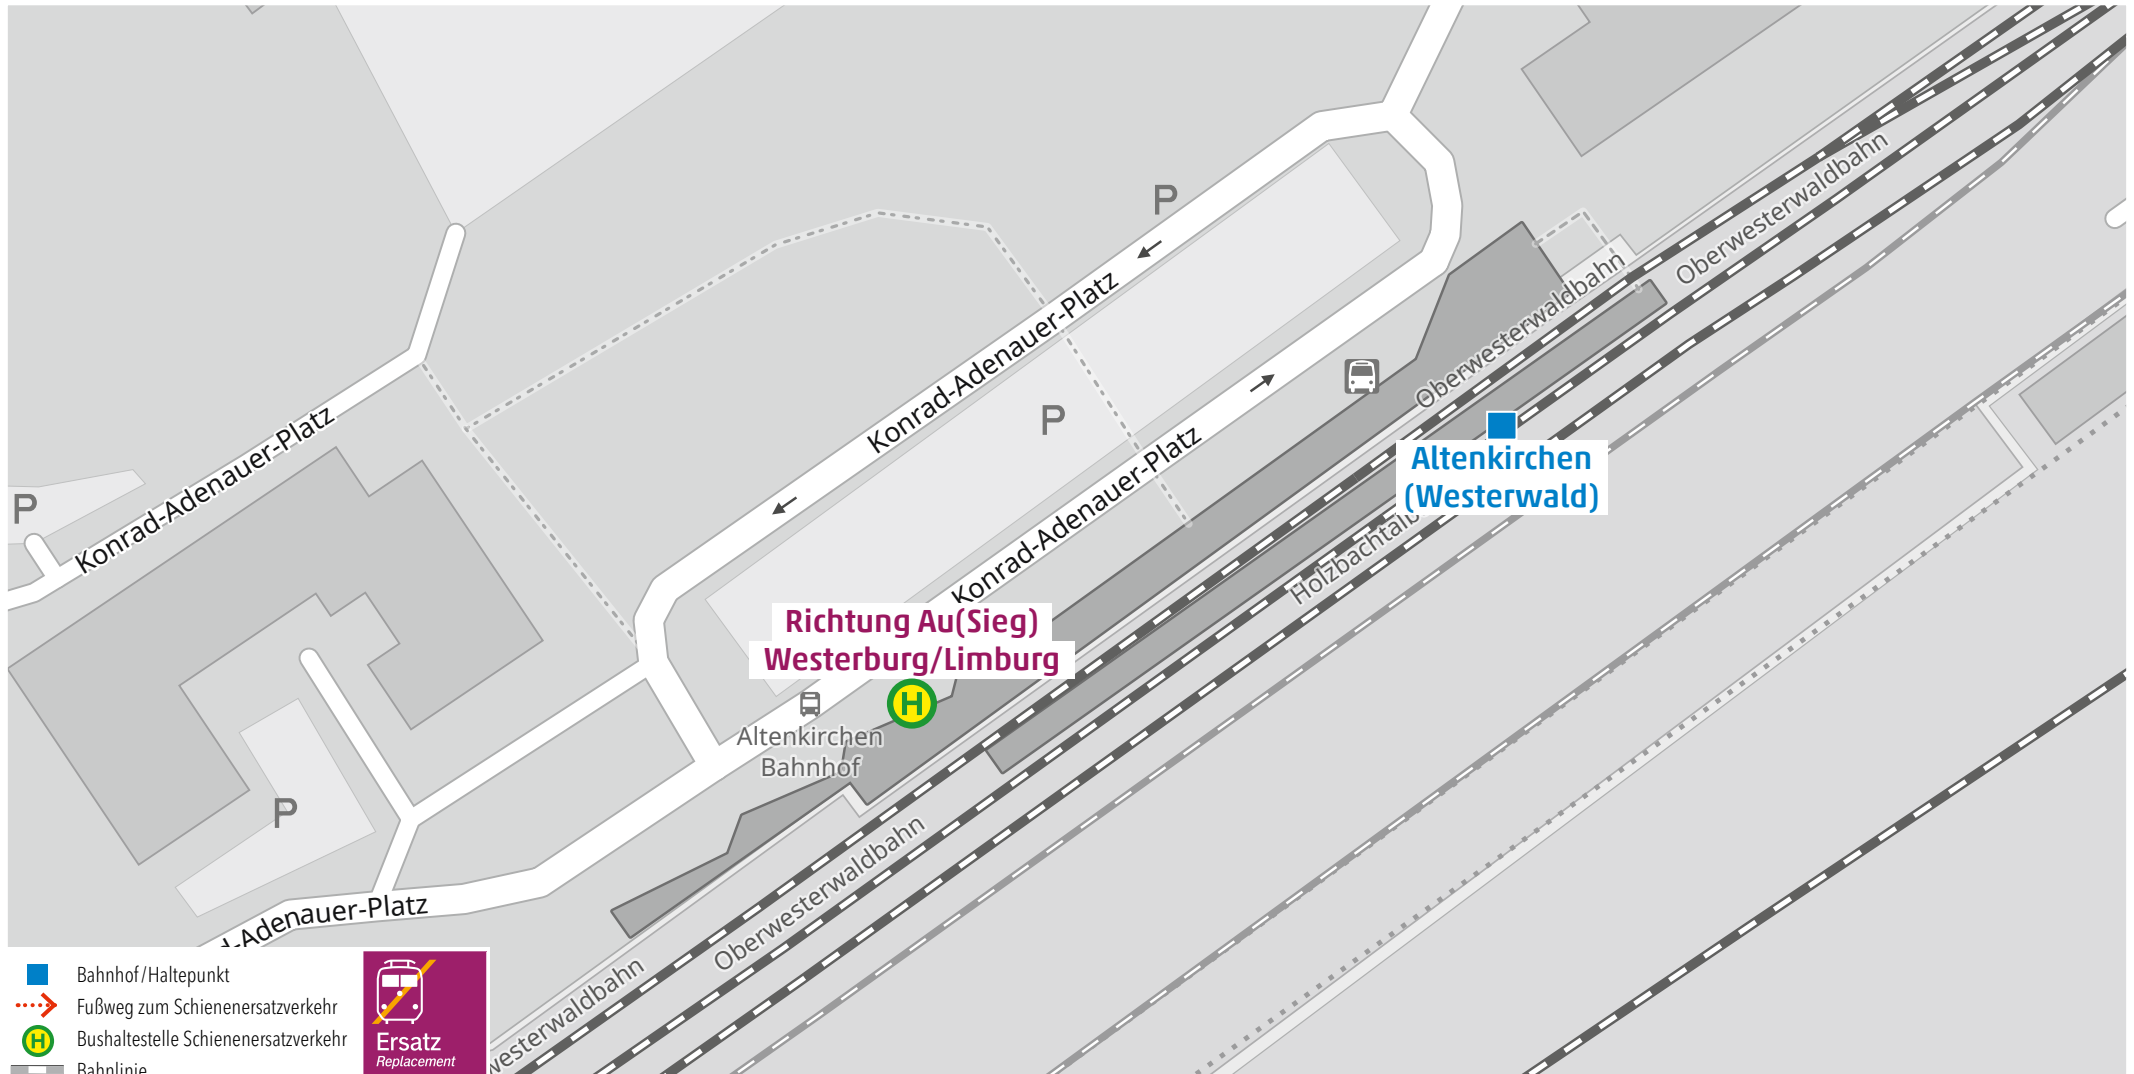

Wegeleitung zum Schienenersatzverkehr Bushaltestelle „Altenkirchen Bahnhof“

Kundenservice:

HLB Hessenbahn GmbH, Am Bahnhof 4-12, 57072 Siegen
E-Mail: siegen@hnb-online.de, Telefon: 0800 3 973 973 (kostenfrei), www.dreilaenderbahn.de
Kartenmaterial: © OpenStreetMap/Mitwirkende. Änderungen und Druckfehler vorbehalten.

Wegeleitung zum Schienenersatzverkehr

Kundenservice:
HLB Hessenbahn GmbH, Am Bahnhof 4-12, 57072 Siegen
E-Mail: siegen@hlb-online.de, Telefon: 0800 3 973 973 (kostenfrei), www.dreilaenderbahn.de
Kartenmaterial: © OpenStreetMap/Mitwirkende. Änderungen und Druckfehler vorbehalten.