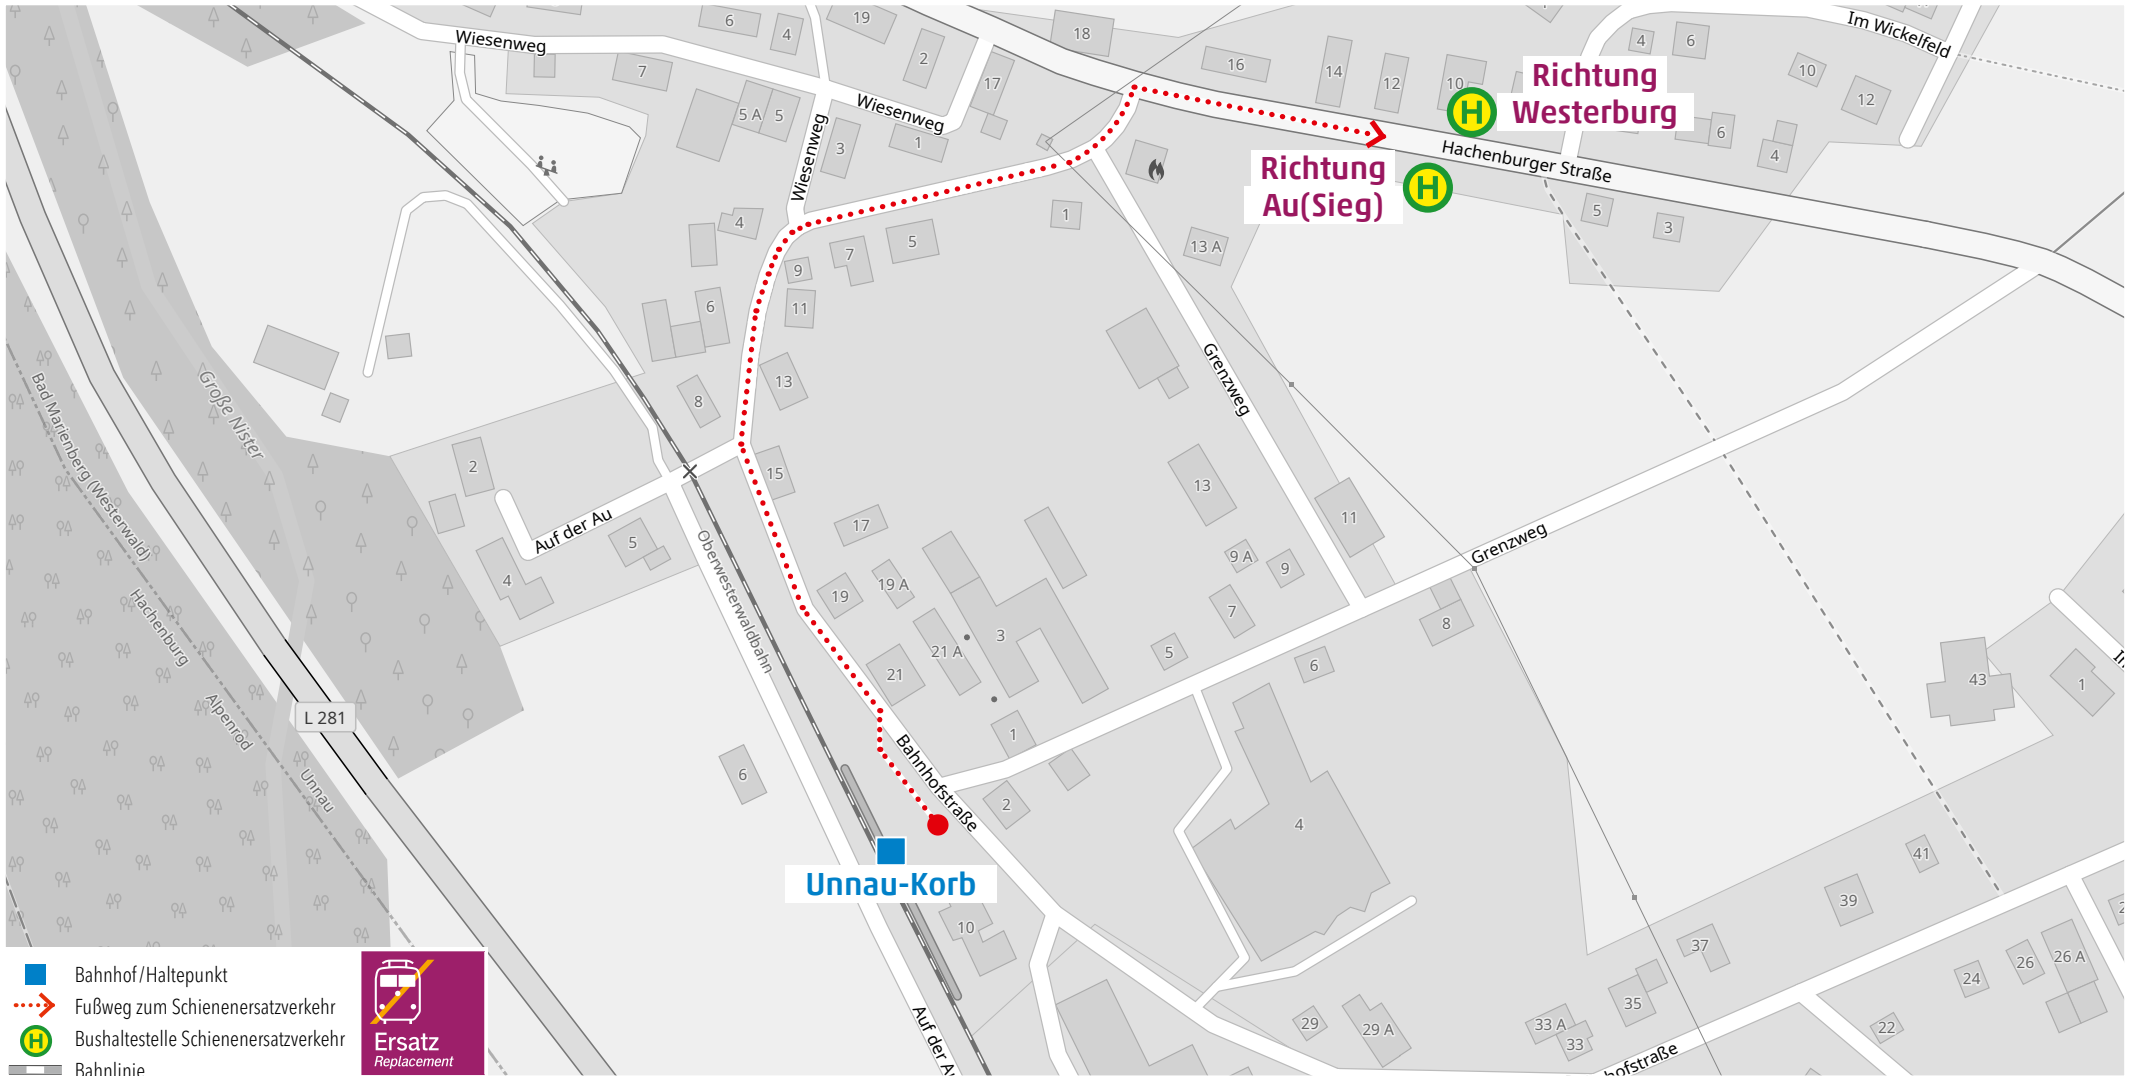

Wegeleitung zum Schienenersatzverkehr Bushaltestelle „Hachenburger Straße“

Kundenservice:
HLB Hessenbahn GmbH, Am Bahnhof 4-12, 57072 Siegen
E-Mail: siegen@hlb-online.de, Telefon: 0800 3 973 973 (kostenfrei), www.dreilaenderbahn.de
Kartenmaterial: © OpenStreetMap/Mitwirkende. Änderungen und Druckfehler vorbehalten.