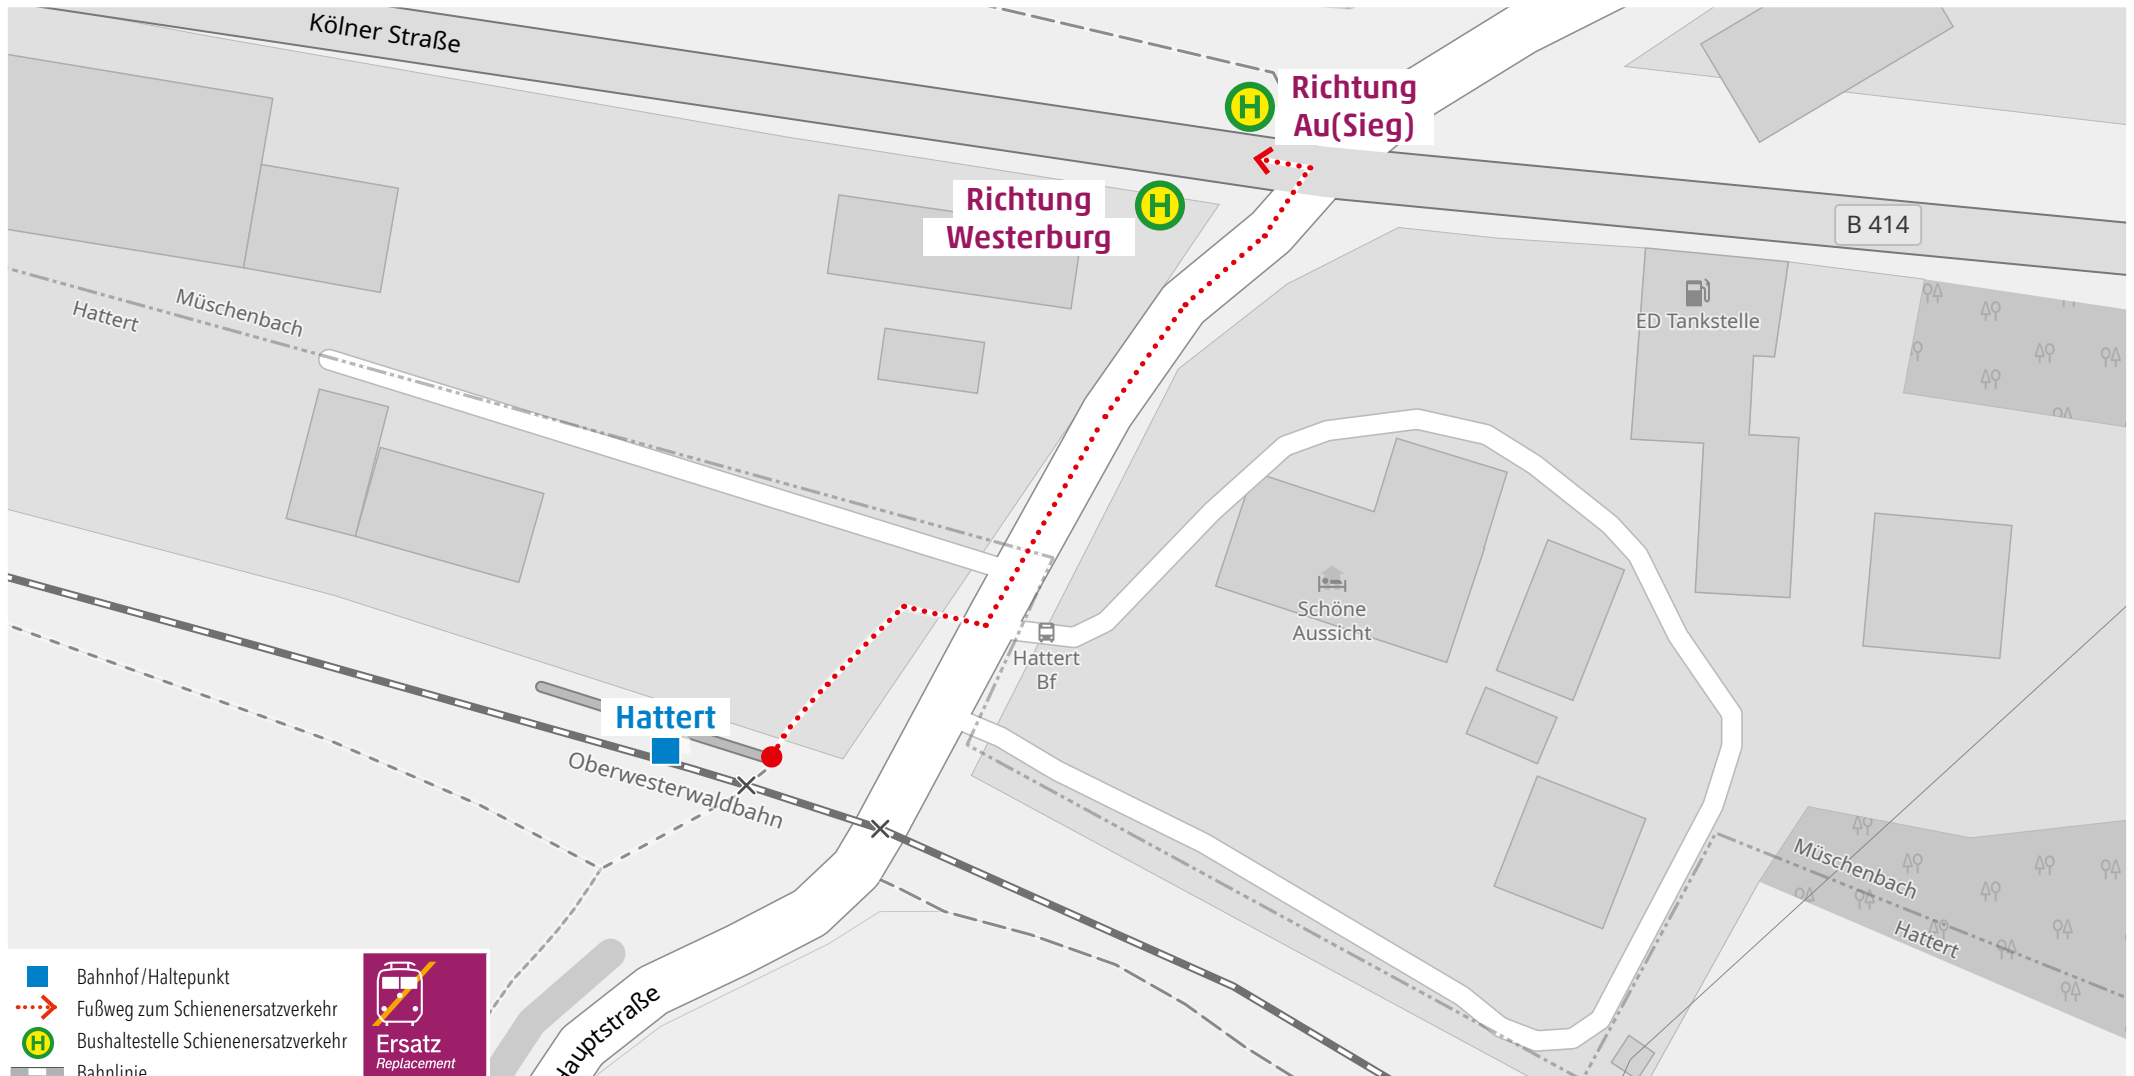

Wegeleitung zum Schienenersatzverkehr Bushaltestelle „Hattert Bahnhof“

Kundenservice:

HLB Hessenbahn GmbH, Am Bahnhof 4-12, 57072 Siegen
E-Mail: siegen@hlb-online.de, Telefon: 0800 3 973 973 (kostenfrei), www.dreilaenderbahn.de
Kartenmaterial: © OpenStreetMap/Mitwirkende. Änderungen und Druckfehler vorbehalten.