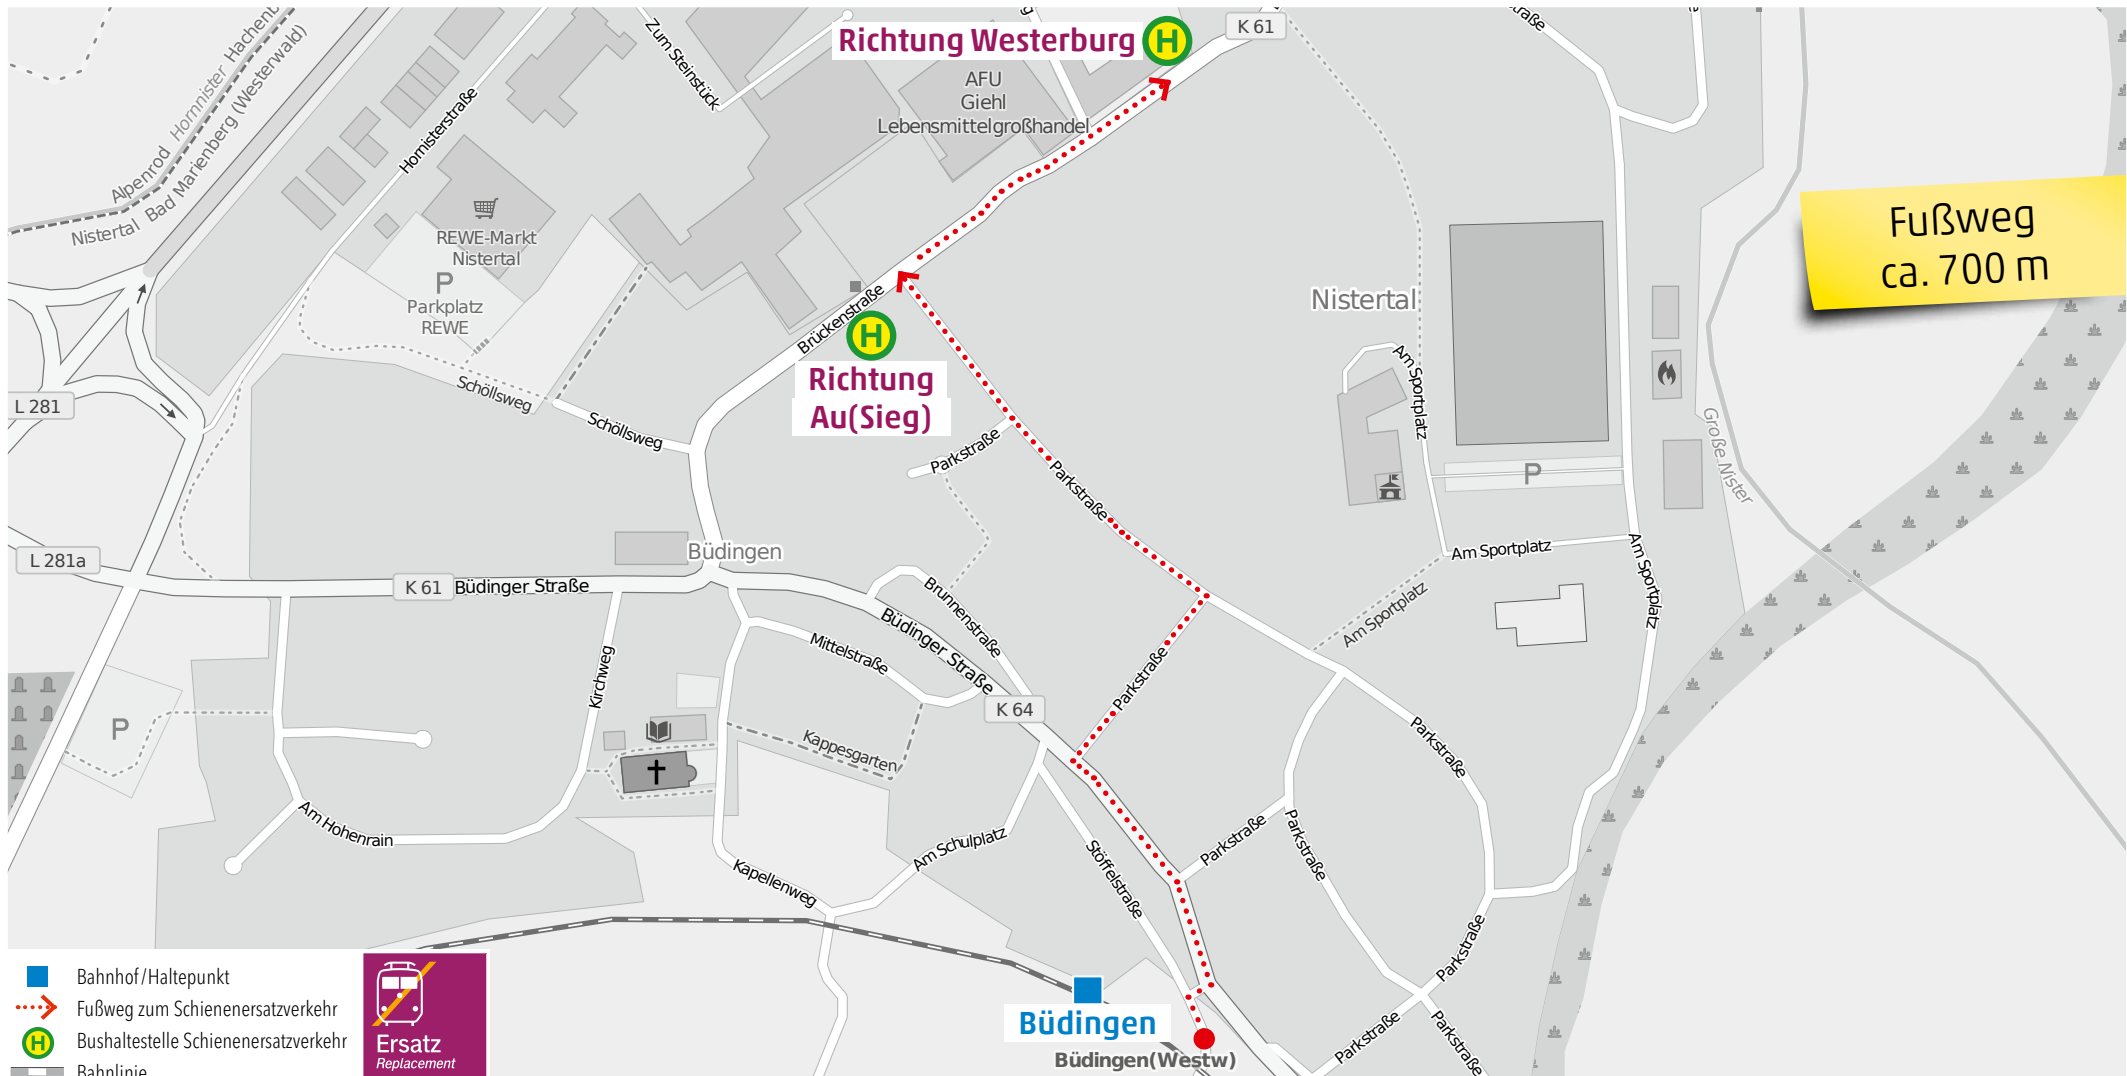

Wegeleitung zum Schienenersatzverkehr „Bushaltestelle Brückenstraße“

Kundenservice:
HLB Hessenbahn GmbH, Am Bahnhof 4-12, 57072 Siegen
E-Mail: siegen@hbl-online.de, Telefon: 0800 3 973 973 (kostenfrei), www.dreilaenderbahn.de
Kartenmaterial: © OpenStreetMap/Mitwirkende. Änderungen und Druckfehler vorbehalten.